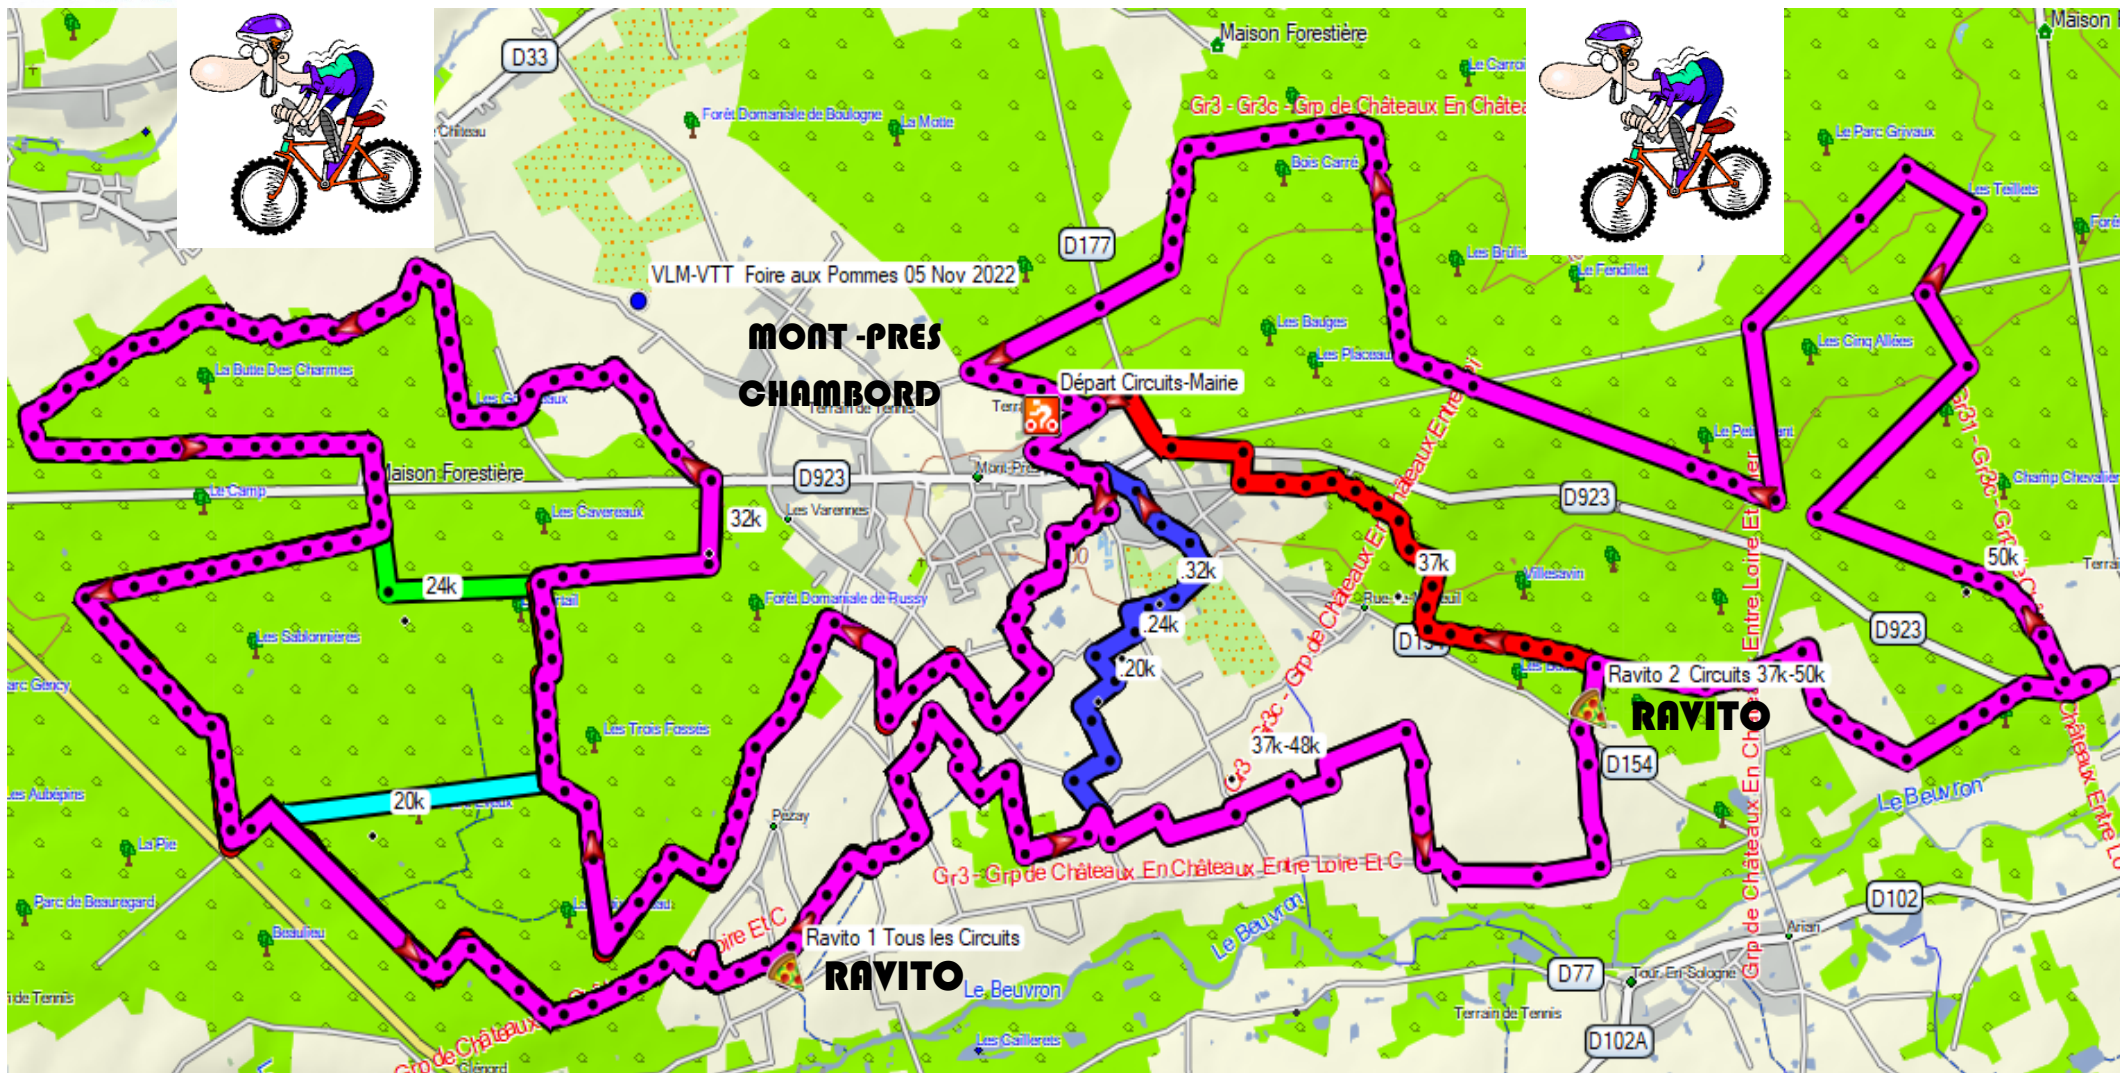

VELO LOISIR MONTAIS MONT PRES CHAMBORD

MONT-PRES-CHAMBORD

5 NOVEMBRE 2022

VTT

30ème RONDE DE LA TARTE AUX POMMES

P1 - 20 KM — 15550767

P2 - 24 KM — 15550770

P3 - 32 KM — 15550775

P4 - 37 KM — 15550779

P5 - 50 KM — 15550791

NE PAS JETER SUR LA VOIE PUBLIQUE

IPNS